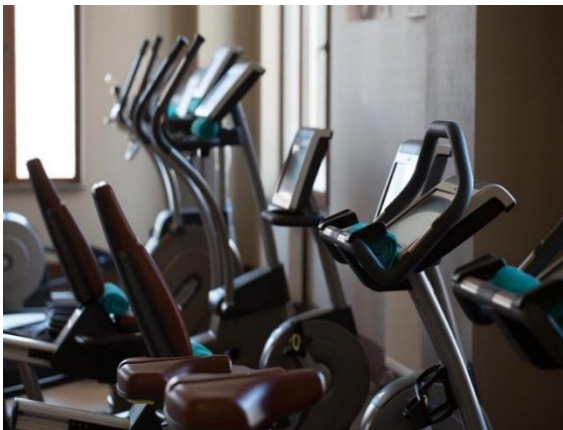

УСЛУГИ ОТЕЛЯ

Rixos Royal Spa -комплекс с королевским бассейном, сауной, хаммамом, паровой комнатой

Детский клуб Rixy club

Служба работы с гостями

Банкоматы

Бизнес центр

Трансфер из аэропорта (по запросу)

Wi-Fi в номерах, общественных зонах и конференц-залах

Услуги прачечной

Переговорная комната

Открытая терраса

Парковка

Фитнес центр

ВНИМАНИЕ:

Rixos Hotels оставляет за собой право вносить любые изменения в концепции без предварительного уведомления третьих лиц и / или организаций.