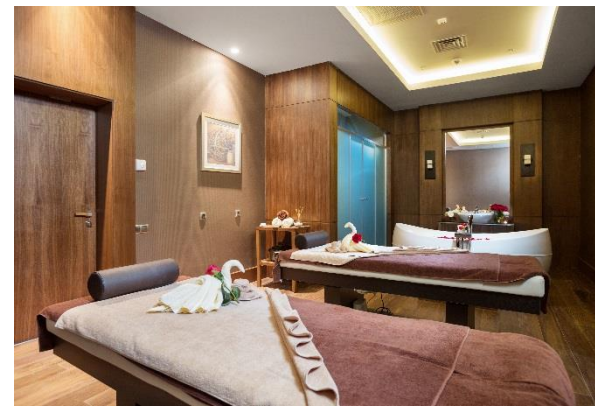

RIXOS ROYAL SPA

Настоящая жемчужина отеля. Испытайте истинное удовольствие от посещения турецкого хаммама, поплавайте в королевском бассейне с шикарным панорамными горными видами, будьте в форме даже на отдыхе, посетив фитнес-центр и тренажерный зал, расслабьтесь в зоне отдыха и эксклюзивном салоне красоты, подзарядитесь энергией в витаминном баре, попробуйте тайский и балийский массаж, индийскую аюрведу. Все процедуры проводятся с использованием только натуральных ингредиентов, привезенных со всего мира, включая местный органический мед Красной Поляны.

RIXOS ROYAL SPA – пусть сказка станет реальностью!